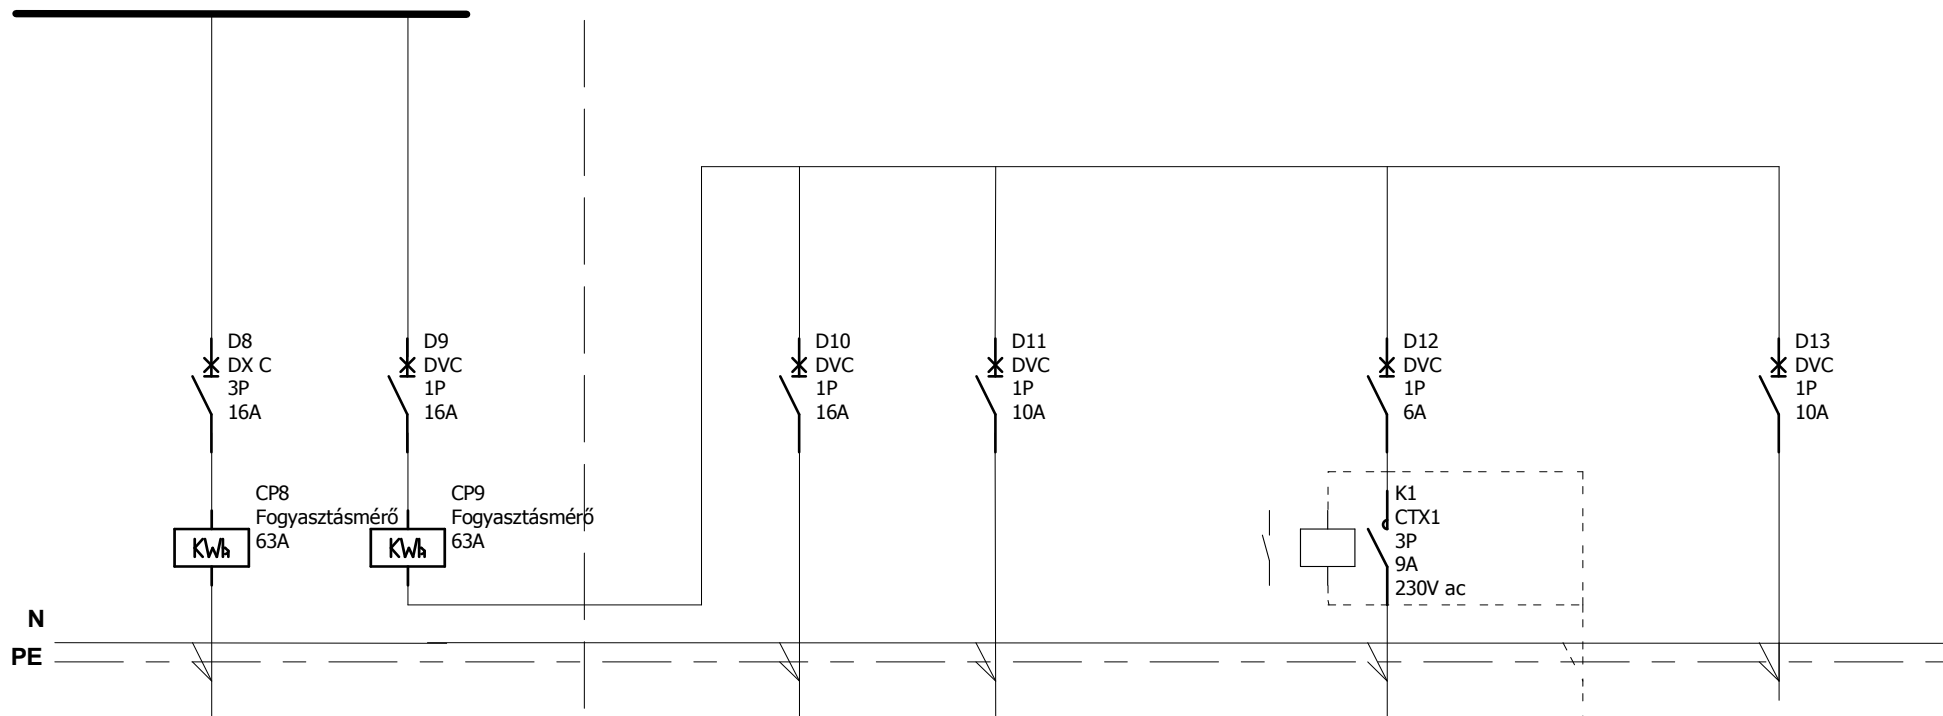

Rajzoló:

F

E

D

Fólia száma

1 / 2

feszültség: 3+N~ 400 V / 230 V  
 érintésvédelmi mód: TN-S (nullázás)

**közös fogyasztás**

Berendezés jelölő	CP8	CP9		D10	D11		K1		D13
Sorkapocs jelölő									
Megnevezés	8.sz. lakás mért ák.	társasházi közös fogyasztás mérése		4 lakásos épület "EK" jelű közös fogyasztás kiselosztó ák.	bejárati kapu táp ák.		térvilágítás vezérelt táp ák.	alkonykapcsoló kívül a szekrényen	gyengeáramú kültéri csatlakozó szekrény táp ák.
Megjegyzés									
Kábel hossz: m									
Kábel méret: mm2	5x6	3x2,5		3x2,5	3x1,5		3x1,5	3x1,5	3x1,5
Kábel típus	NYY-J	MCu		NYY-J	NYY-J		NYY-J	NYM	NYY-J